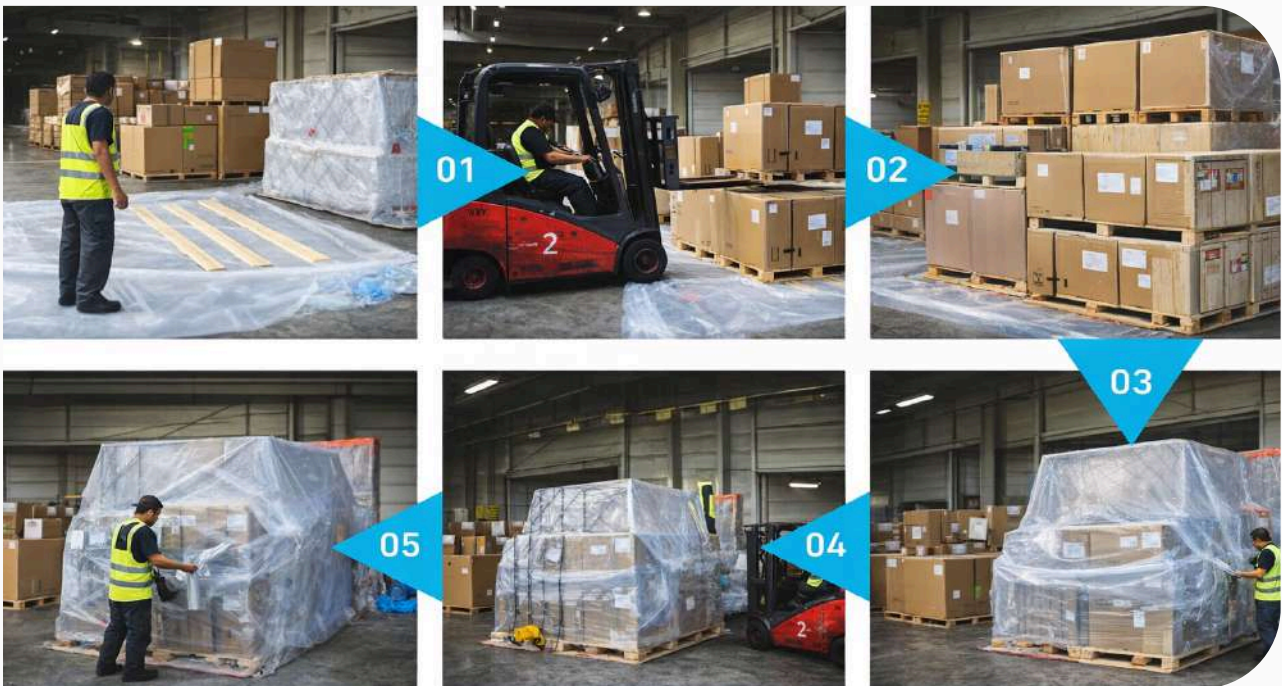

Our Specialty

Certifications

A.I.F. Build-up Pallet Service

자체 PMC Build-up 작업을 통해 화물의 특성과 내구성을 고려한 전문적인 적재가 가능하며, 자체 라벨링과 최종 검수를 통해 안전하고 정확한 출고를 보장합니다. 또한 Volume Cover를 통한 경쟁력 있고 안정적인 항공 운임 제공과 항공사의 ULD 화물 우선 선적 정책으로 Offload로 인한 선적 지연 가능성을 최소화합니다.